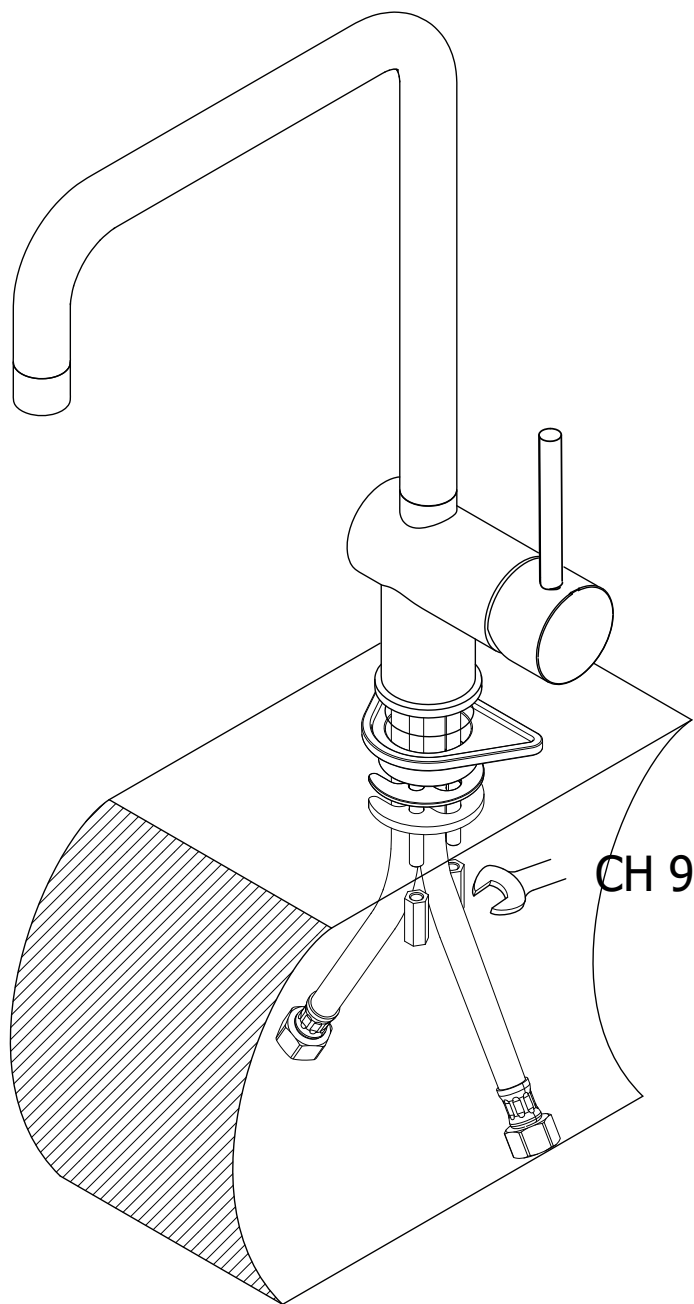

Kubus 030 Square

Varenr.:
50354, 50354BR

Monteringsvejledning

LAVABO®

KIWA: 1814
Sintef: 3794

IST081
Rev.2019.03.00

1

$65 \pm 5^{\circ}\text{C}$

$15 \pm 5^{\circ}\text{C}$

MIN - MAX

OK

2

3

340
MAX

G 3/8"

40 mm
MAX